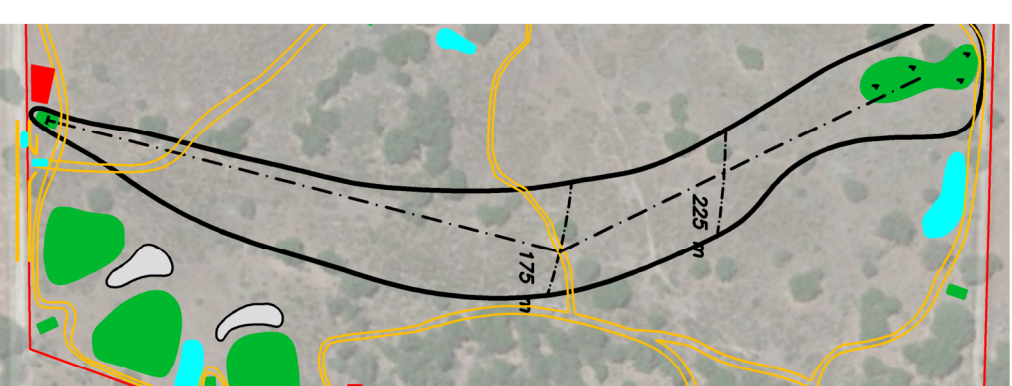

Hoyo 1
Par 3
130 m

Hoyo 5
Par 4
293 m

Hoyo 4
Par 4
271 m

Hoyo 8
Par 3
160 m

Hoyo 2
Par 4
283 m

Hoyo 9
Par 3
176 m

Hoyo 3
Par 4
252 m

Hoyo 6
Par 4
307 m

PLANTA GENERAL

Hoyo 7
Par 5
387 m

Casa Club
Hoyo 19

RUCCANON GOLF

PRIVADO

LA DEHESA. MONTANCHEZ.

9 HOYOS - PAR 34 - 2.259 m (amarillas)

Putting Green
Approach Green