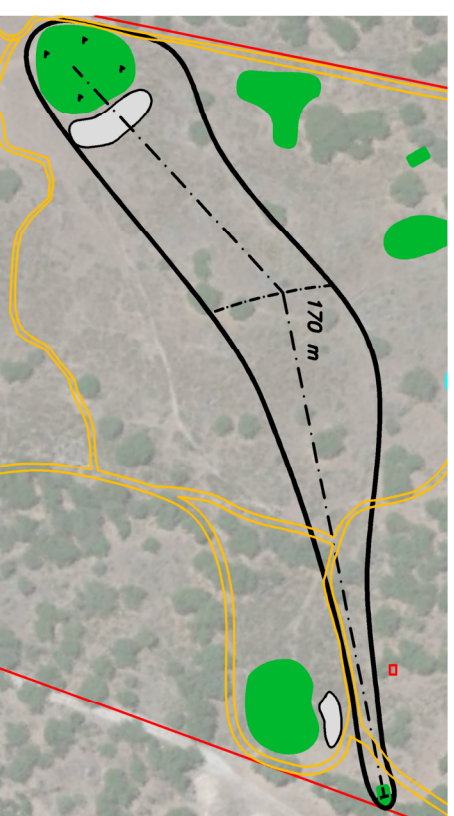

Hoyo 1
Par 3
130 m

Hoyo 5
Par 4
293 m

Hoyo 4
Par 4
271 m

Hoyo 8
Par 3
160 m

Hoyo 2
Par 4
283 m

Hoyo 9
Par 3
176 m

Hoyo 3
Par 4
252 m

Hoyo 6
Par 4
307 m

PLANTA GENERAL

Hoyo 7
Par 5
387 m

Casa Club
Hoyo 19

RUCCANON GOLF

PRIVADO

LA DEHESA. MONTANCHEZ.

9 HOYOS - PAR 34 - 2.259 m (amarillas)

Putting Green
Approach Green