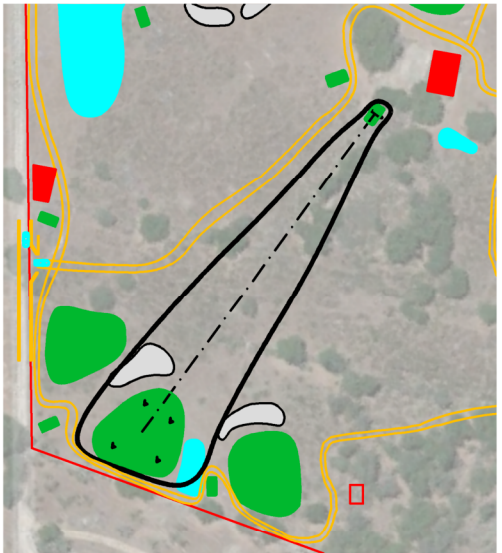

Hoyo 1
Par 3
130 m

Hoyo 5
Par 4
293 m

Hoyo 4
Par 4
271 m

Hoyo 8
Par 3
160 m

Hoyo 2
Par 4
283 m

Hoyo 9
Par 3
176 m

Hoyo 3
Par 4
252 m

Hoyo 6
Par 4
307 m

PLANTA GENERAL

Hoyo 7
Par 5
387 m

Casa Club
Hoyo 19

RUCCANON GOLF

PRIVADO

LA DEHESA. MONTANCHEZ.

9 HOYOS - PAR 34 - 2.259 m (amarillas)

Putting Green
Approach Green