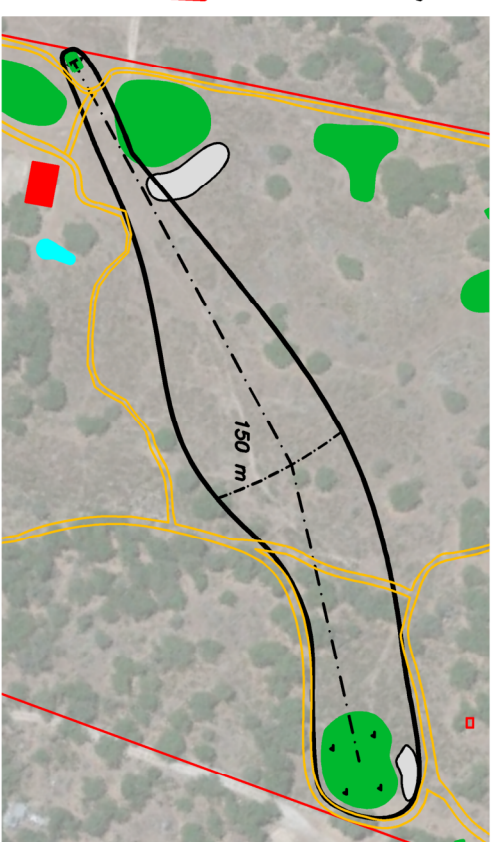

Hoyo 1
Par 3
130 m

Hoyo 5
Par 4
293 m

Hoyo 4
Par 4
271 m

Hoyo 8
Par 3
160 m

Hoyo 2
Par 4
283 m

Hoyo 9
Par 3
176 m

Hoyo 3
Par 4
252 m

Hoyo 6
Par 4
307 m

PLANTA GENERAL

Hoyo 7
Par 5
387 m

Casa Club
Hoyo 19

RUCCANON GOLF

PRIVADO

LA DEHESA. MONTANCHEZ.

9 HOYOS - PAR 34 - 2.259 m (amarillas)

Putting Green
Approach Green