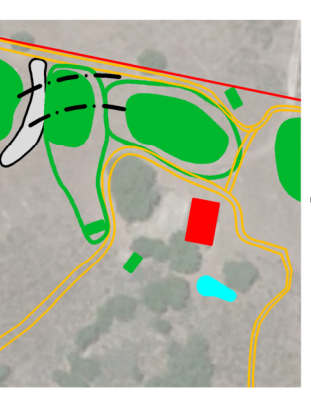

Hoyo 1
Par 3
130 m

Hoyo 5
Par 4
293 m

Hoyo 4
Par 4
271 m

Hoyo 8
Par 3
160 m

Hoyo 2
Par 4
283 m

Hoyo 9
Par 3
176 m

Hoyo 3
Par 4
252 m

Hoyo 6
Par 4
307 m

PLANTA GENERAL

Hoyo 7
Par 5
387 m

Casa Club
Hoyo 19

RUCCANON GOLF

PRIVADO

LA DEHESA. MONTANCHEZ.

9 HOYOS - PAR 34 - 2.259 m (amarillas)

Putting Green
Approach Green