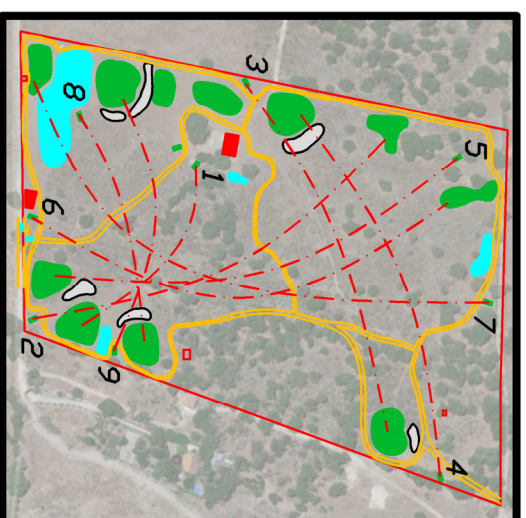

Hoyo 1
Par 3
130 m

Hoyo 5
Par 4
293 m

Hoyo 4
Par 4
271 m

Hoyo 8
Par 3
160 m

Hoyo 2
Par 4
283 m

Hoyo 9
Par 3
176 m

Hoyo 3
Par 4
252 m

Hoyo 6
Par 4
307 m

PLANTA GENERAL

Hoyo 7
Par 5
387 m

Casa Club
Hoyo 19

RUCCANON GOLF

PRIVADO

LA DEHESA. MONTANCHEZ.

9 HOYOS - PAR 34 - 2.259 m (amarillas)

Putting Green
Approach Green