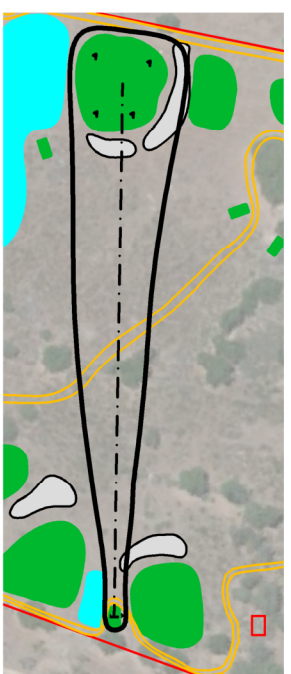

Hoyo 1
Par 3
130 m

Hoyo 5
Par 4
293 m

Hoyo 4
Par 4
271 m

Hoyo 8
Par 3
160 m

Hoyo 2
Par 4
283 m

Hoyo 9
Par 3
176 m

Hoyo 3
Par 4
252 m

Hoyo 6
Par 4
307 m

PLANTA GENERAL

Hoyo 7
Par 5
387 m

Casa Club
Hoyo 19

RUCCANON GOLF

PRIVADO

LA DEHESA. MONTANCHEZ.

9 HOYOS - PAR 34 - 2.259 m (amarillas)

Putting Green
Approach Green